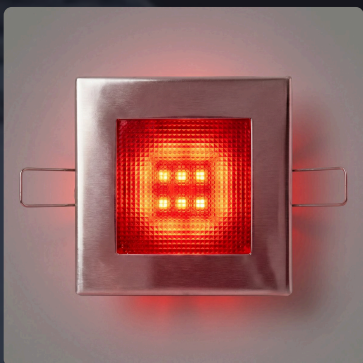

COCKPIT

Lente Vermelha — Visao Noturna

VOLTS 12V
DC

INOX
316L

LUMINARIA LED COCKPIT

Luminaria com lente vermelha desenvolvida para auxiliar na adaptacao ocular no escuro. Ideal para cockpits de barcos e motorhomes, reduz reflexos e proporciona conforto visual em navegacao noturna.

ESPECIFICACOES

- 3.5W — Tecnologia Metalcore
- Lente vermelha — preserva visao noturna
- Compativel com dimmer
- Acabamento Aco Inox 316L
- Fundo metalico — dissipacao de calor
- Folga de instalacao: apenas 10mm

COD. 006141 — Luminaria LED Lente Vermelha 12V

NOVO PRODUTO

Luminaria LED Lente Vermelha 12V de Alto Desempenho

Lente Vermelha: Desenvolvida para auxiliar na adaptacao ocular no escuro, diminui reflexos e proporciona maior conforto visual.

Construcao Robusta: Fundo metalico para dissipacao otimizada de calor. Acabamento em aco inox 316L para maxima resistencia a corrosao.

Iluminacao Eficiente: Placa de LEDs de 3,5W com tecnologia Metalcore, oferecendo alto desempenho e baixo consumo de energia.

Instalacao Simplificada: Design compacto com molas reforçadas, exigindo apenas 10mm de folga.