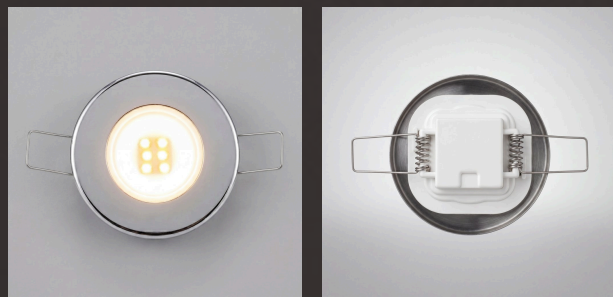

PAVIA

Acabamento Inox 316L

VOLTS 12/24
DC

WARM
3500K

COOL
6000K

INOX
316L

REDONDA

Luminaria LED multiuso com acabamento em aço inox 316L. Proteção contra corrosão, ideal para ambientes marítimos.

ESPECIFICAÇÕES

- 3.5W — Tecnologia Metalcore
- Compatível com dimmer
- Acabamento Aço Inox 316L
- Plástico de engenharia — leve e durável
- Folga de instalação: apenas 10mm
- Molas reforçadas para fixação rápida

● Amarela 3000K   ● Branco Frio 6000K

COD. 1720 — Pavia Redonda Inox 12V Amarela
COD. 0550 — Pavia Redonda Inox 24V