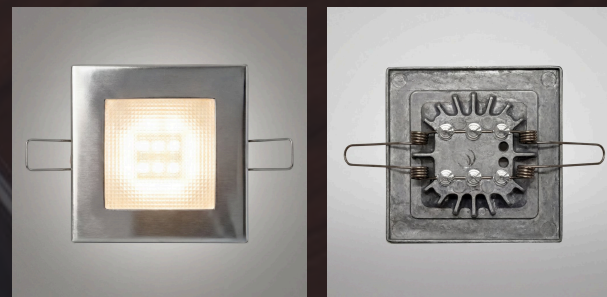

### ESPECIFICACOES

- 3.5W — Tecnologia Metalcore
- Compatível com dimmer
- Fundo metálico — dissipação de calor
- Acabamento ABS resistente a umidade
- Folga de instalação: apenas 10mm
- Molas reforçadas para fixação rápida

## QUADRADA

Luminária LED de alto desempenho com design quadrado e acabamento em aço inox 316L. Resistente a corrosão, ideal para ambientes marítimos exigentes.