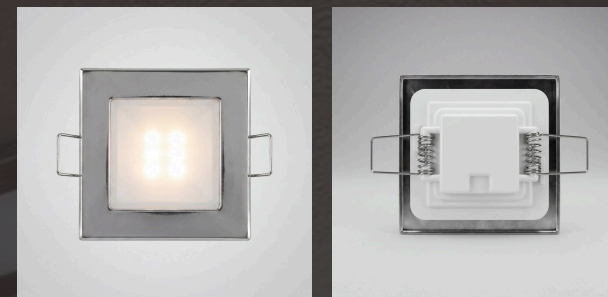

QUADRADA

Luminaria LED multiuso com design quadrado e construção premium. Acabamento inox 316L, resistente à corrosão.

ESPECIFICAÇÕES

- 3.5W — Tecnologia Metalcore
- Compatível com dimmer
- Acabamento Aço Inox 316L
- Plástico de engenharia — leve e durável
- Folga de instalação: apenas 10mm
- Molas reforçadas para fixação rápida

● Amarela 3000K   ● Branco Frio 6000K

COD. 0047 — Pavia Quadrada Inox 12V
COD. 2530 — Pavia Quadrada Inox 24V