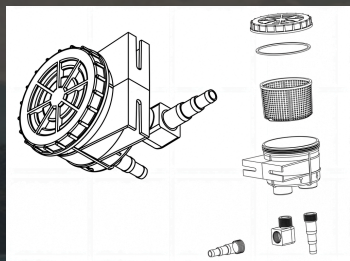

CONEXOES

NOVO

FILTRO DE AGUA

Filtro de agua salgada com corpo transparente para inspecao visual. Elemento filtrante removivel e conexoes em bronze.

ESPECIFICACOES

- Corpo transparente para inspecao
- Elemento filtrante removivel
- Conexoes em bronze
- Resistente a agua salgada

COD. 5741 — Filtro de Agua Salgada