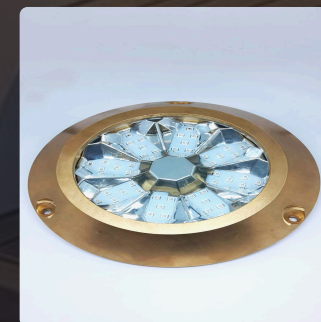

SUBAQUATICA

Luminaria subaquatica de alta potencia com corpo em bronze nautico e vidro temperado. Totalmente submersivel.

ESPECIFICACOES

- Potencia: 48W LED
- Corpo em bronze nautico
- Vidro temperado 5mm
- Totalmente submersivel
- Tensao: 12V DC

COD. SUB — Subaquatica 12V Bronze